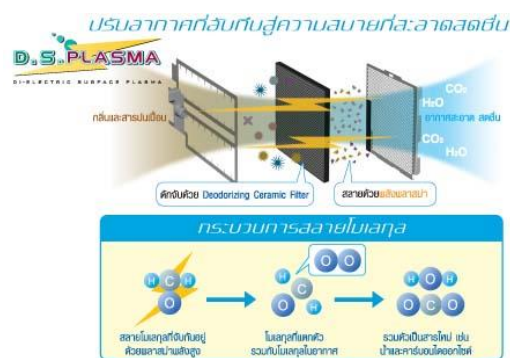

แบบติดผนัง รีโมทไร้สาย (ECONO AIR)				
NO.	MODEL	เบอร์ (EER)	BTU	ราคาพร้อมติดตั้ง
1	MS-SGE09VC	5 (11.55)	8,478	17,900
2	MS-SGE13VC	5 (11.50)	12,607	19,900
3	MS-SGE18VC	5 (11.35)	17,539	28,900
4	MS-SGE24VC	5 (11.57)	22,160	40,900

** ราคาตั้งกล่าวรวมภาษีมูลค่าเพิ่ม 7% แล้ว

แบบติดผนัง ประหยัดไฟเบอร์ 5 รีโมทไร้สาย (NEW MOVE EYE TRIPLE PLASMA)

คุณสมบัติ

- D.S. PLASMA ระบบฟอกอากาศกำจัดกลิ่น ที่ทำงานด้วยการปล่อยประจุไฟฟ้า ทำให้เกิดพลาสมาไปสลายโมเลกุลของกลิ่นที่ไม่พึงประสงค์ โดยสามารถกำจัดกลิ่นและก๊าซที่มีขนาดเล็กถึง 0.0001 ไมครอน (เล็กกว่า 1 นาโนเมตร ถึง 10 เท่า) ได้อย่างรวดเร็ว ทั้งกลิ่นอับชื้น กลิ่นขยะ โดยเฉพาะก๊าซพิษ เช่น ฟอรัลดีไฮด์

- NTI-ALLERGY ENZYME FILTER แผ่นฟอกอากาศและกำจัดเชื้อโรคที่ใช้สารเอ็นไซม์สังเคราะห์ผสมในแผ่นฟอก ที่สามารถสลายสารก่อภูมิแพ้ เช่น ไรฝุ่น เกสรดอกไม้ แบคทีเรีย ไวรัส ให้หมดสภาพต่อการก่อภูมิแพ้ในร่างกายที่ง่าย